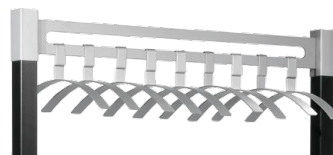

Nr. 6557

Nr. 6558

Garderobensystem Montana

Sehr standsicher. Schirmhalter links oder rechts anbaubar.
Schirmhalter, Mantelhaken, Kleiderbügel sowie Rollenset
optional erhältlich.

Maße: B 100 × T 46 × H 170 cm

Reihengarderobe	Nr. 6552
Mantelhaken 5er Set	Nr. 6557
Kleiderbügel 2er Set	Nr. 6558