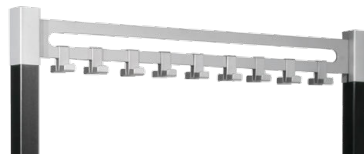

Nr. 6557

Nr. 6558

Garderobensystem Montana

Sehr standsicher. Schirmhalter links oder rechts anbaubar.
Schirmhalter, Mantelhaken, Kleiderbügel sowie Rollenset
optional erhältlich.

Maße: B 100 × T 46 × H 170 cm

Reihengarderobe	Nr. 6552
Mantelhaken 5er Set	Nr. 6557
Kleiderbügel 2er Set	Nr. 6558